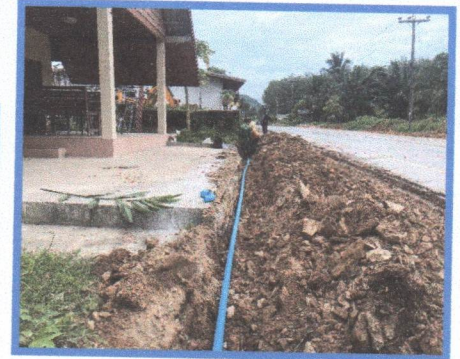

## กองช่าง

วันที่ 1 สิงหาคม 2565 เวลา 15.24 นายสุชาติ เกิดศิริ นายกองค์การบริหารส่วนตำบลทุ่งโพธิ์ มอบหมายพนักงานออกพื้นที่ซ่อมแซมระบบน้ำประปา หมู่ที่ 5 หน้าวัดบน ตำบลทุ่งโพธิ์ เพื่อบรรเทาความเดือดร้อนของประชาชนในเขตพื้นที่บริการอย่างเต็มกำลัง