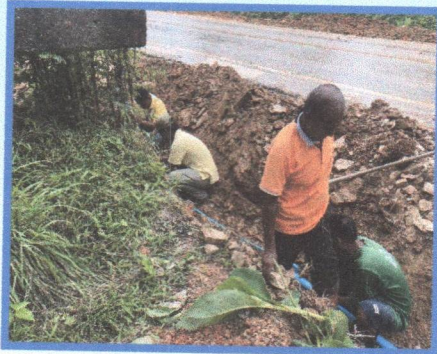

## กองช่าง

วันที่ 1 สิงหาคม 2565 เวลา 15.24 นายสุชาติ เกิดศิริ นายกองค์การบริหารส่วนตำบลทุ่งโพธิ์ มอบหมายพนักงานออกพื้นที่ซ่อมแซมระบบน้ำประปา หมู่ที่ 5 หน้าวัดบน ตำบลทุ่งโพธิ์ เพื่อบรรเทาความเดือดร้อนของประชาชนในเขตพื้นที่บริการอย่างเต็มกำลัง

## งานป้องกันและบรรเทาสาธารณภัย

เมื่อวันเสาร์ที่ ๑๓ สิงหาคม ๒๕๖๕ เวลาประมาณ ๒๑.๕๒ น. งานป้องกันและบรรเทาสาธารณภัย  
เจ้าหน้าที่ อบต.ทุ่งโพธิ์ ได้รับแจ้งเหตุเพลิงไหม้รถแม็คโคร หมู่ที่ ๑ ได้ออกปฏิบัติการให้การช่วยเหลือ  
โดยทันที สามารถควบคุมเพลิงได้ในเวลาต่อมา โดยเหตุครั้งนี้ไม่มีผู้ได้รับบาดเจ็บ