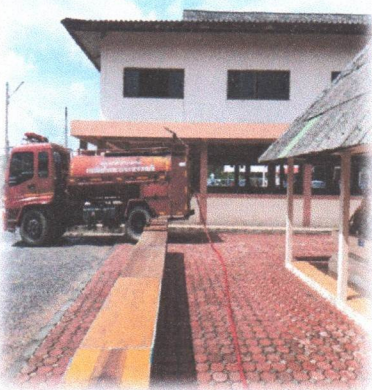

จดหมายข่าวประชาสัมพันธ์

องค์การบริหารส่วนตำบลทุ่งโพธิ์

🌸🌿 วันที่ ๑๑-๑๘-๒๕๖๕ เวลา ๐๙.๕๕ น.เจ้าหน้าที่งานป้องกันและบรรเทาสาธารณภัย
ลงพื้นที่จิตอาสาพัฒนาทำความสะอาดบริเวณวัดสำนักขัน หมู่ที่ ๔ ตำบลทุ่งโพธิ์
อำเภอจุฬาภรณ์ จังหวัดนครศรีธรรมราช 🌸☐🌸🌿