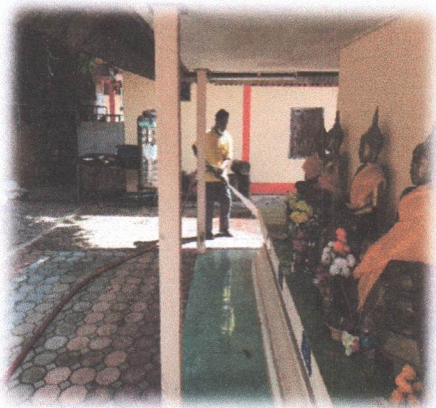

จดหมายข่าวประชาสัมพันธ์

องค์การบริหารส่วนตำบลทุ่งโพธิ์

🌸🌿 วันที่ ๑๑-๑๘-๒๕๖๕ เวลา ๐๙.๕๕ น.เจ้าหน้าที่งานป้องกันและบรรเทาสาธารณภัย
ลงพื้นที่จิตอาสาพัฒนาทำความสะอาดบริเวณวัดสำนักขัน หมู่ที่ ๔ ตำบลทุ่งโพธิ์
อำเภอจุฬาภรณ์ จังหวัดนครศรีธรรมราช 🌸☐🌸🌿