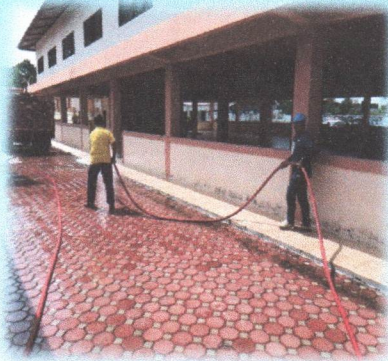

🌸🌿 วันที่ ๑๑-๑๘-๒๕๖๕ เวลา ๐๙.๕๕ น.เจ้าหน้าที่งานป้องกันและบรรเทาสาธารณภัย
ลงพื้นที่จิตอาสาพัฒนาทำความสะอาดบริเวณวัดสำนักขัน หมู่ที่ ๔ ตำบลทุ่งโพธิ์
อำเภอจุฬาภรณ์ จังหวัดนครศรีธรรมราช 🌸☐🌸🌿