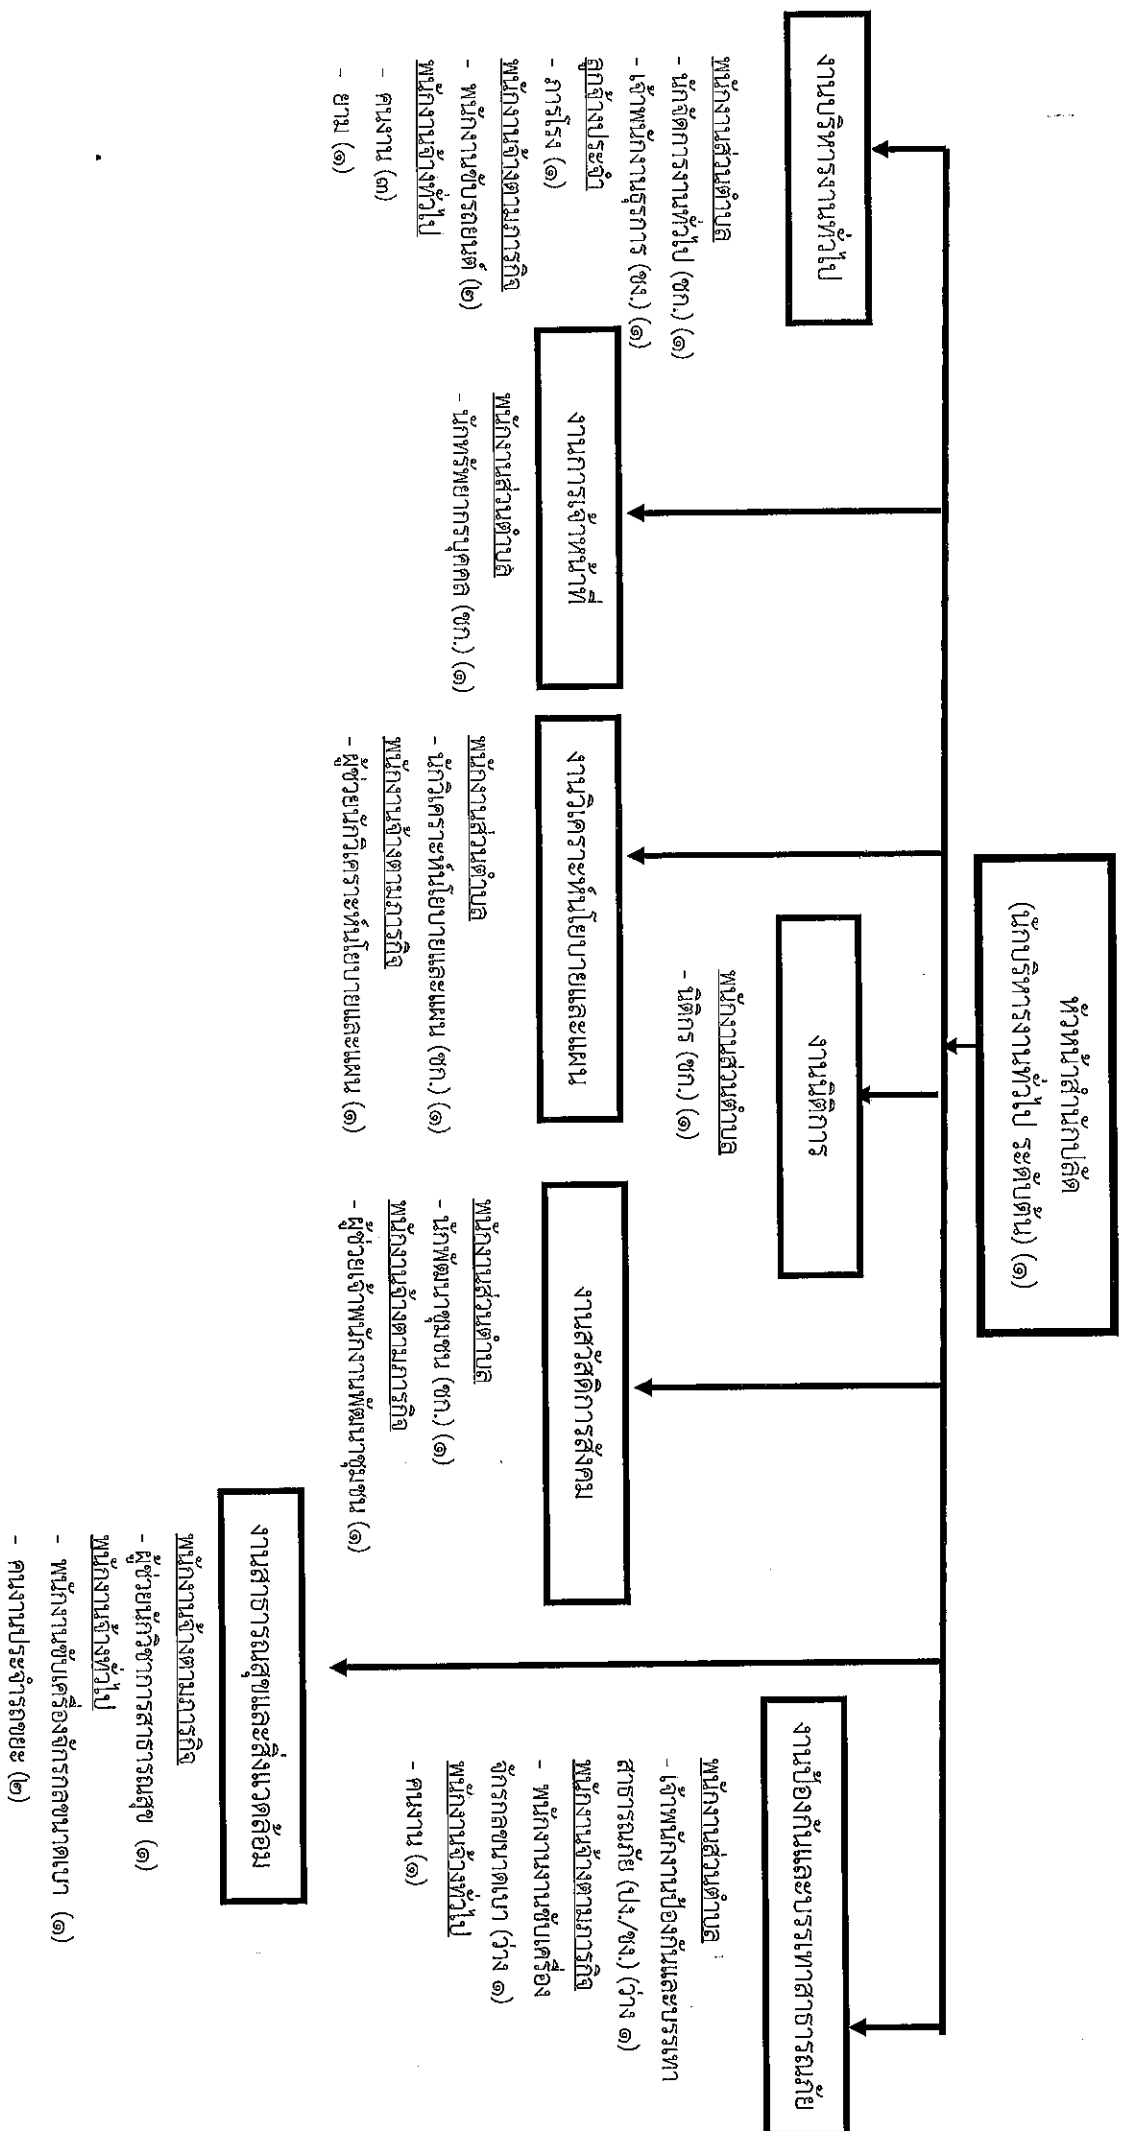

โครงสร้างส่วนราชการองค์การบริหารส่วนตำบลทุ่งโพธิ์

โครงสร้างสำนักงานปลัดองค์การบริหารส่วนตำบล
องค์การบริหารส่วนตำบลทุ่งโพธิ์

งานสาธารณสุขและสิ่งแวดล้อม

- พนักงานช่างตามภารกิจ
- ผู้ช่วยนักวิชาการสาธารณสุข (๑)
 - พนักงานช่างทั่วไป
 - พนักงานช่างเครื่องจักรกลขนาดเบา (๑)
 - คนงานประจำรถขยะ (๒)

โครงสร้างหน่วยตรวจสอบภายใน
องค์การบริหารส่วนตำบลทุ่งโพธิ์

นักวิชาการตรวจสอบภายใน (ปก./ชก.) (๑)