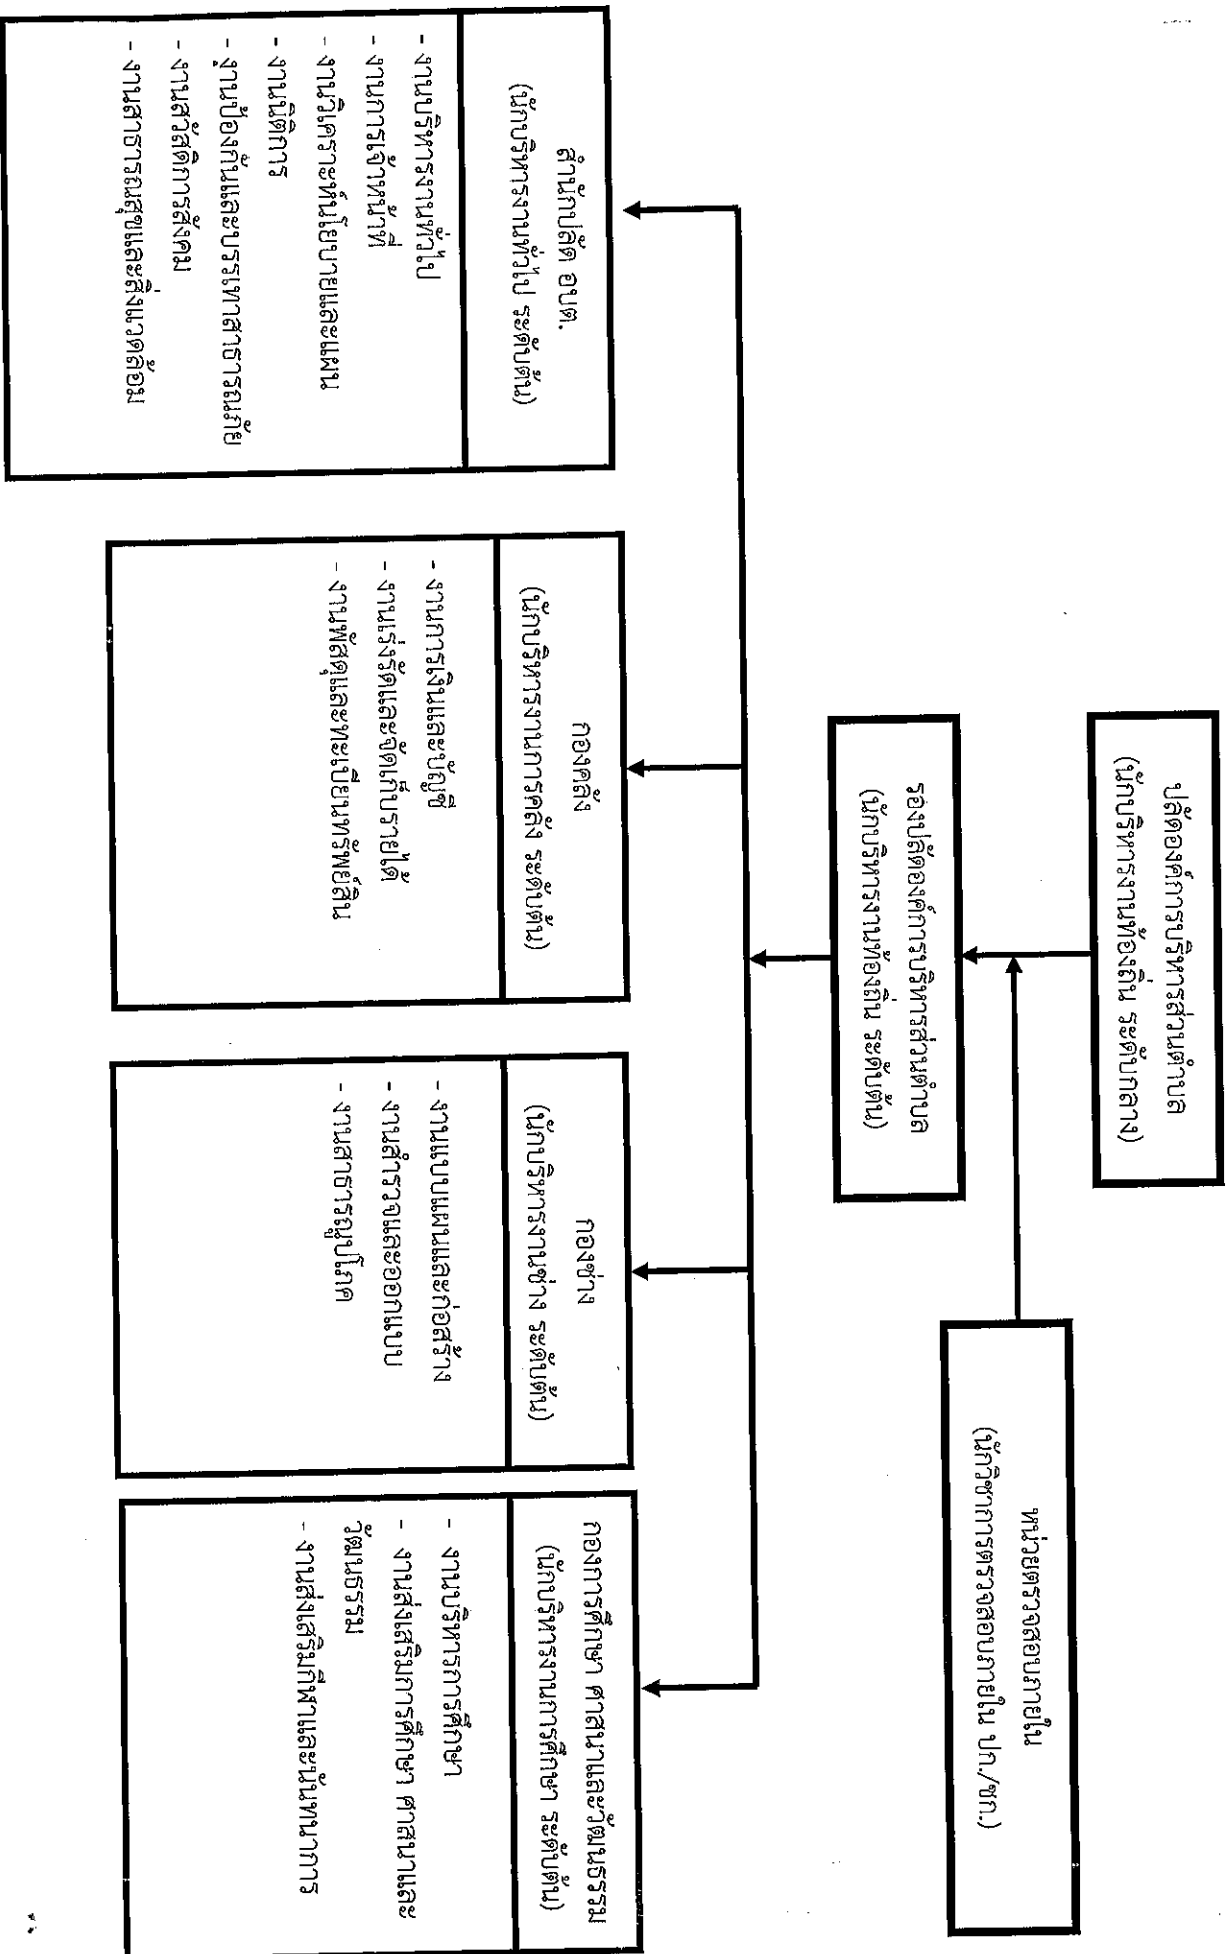

โครงสร้างส่วนราชการองค์การบริหารส่วนตำบลทุ่งโพธิ์

โครงสร้างสำนักงานปลัดองค์การบริหารส่วนตำบล
องค์การบริหารส่วนตำบลทุ่งโพธิ์

งานสาธารณสุขและสิ่งแวดล้อม

- พนักงานช่างตามภารกิจ
- ผู้ช่วยนักวิชาการสาธารณสุข (๑)
 - พนักงานช่างทั่วไป
 - พนักงานช่างเครื่องจักรกลขนาดเบา (๑)
 - คนงานประจำรถขยะ (๒)

โครงสร้างหน่วยตรวจสอบภายใน
องค์การบริหารส่วนตำบลทุ่งโพธิ์

นักวิชาการตรวจสอบภายใน (ปก./ชก.) (๑)